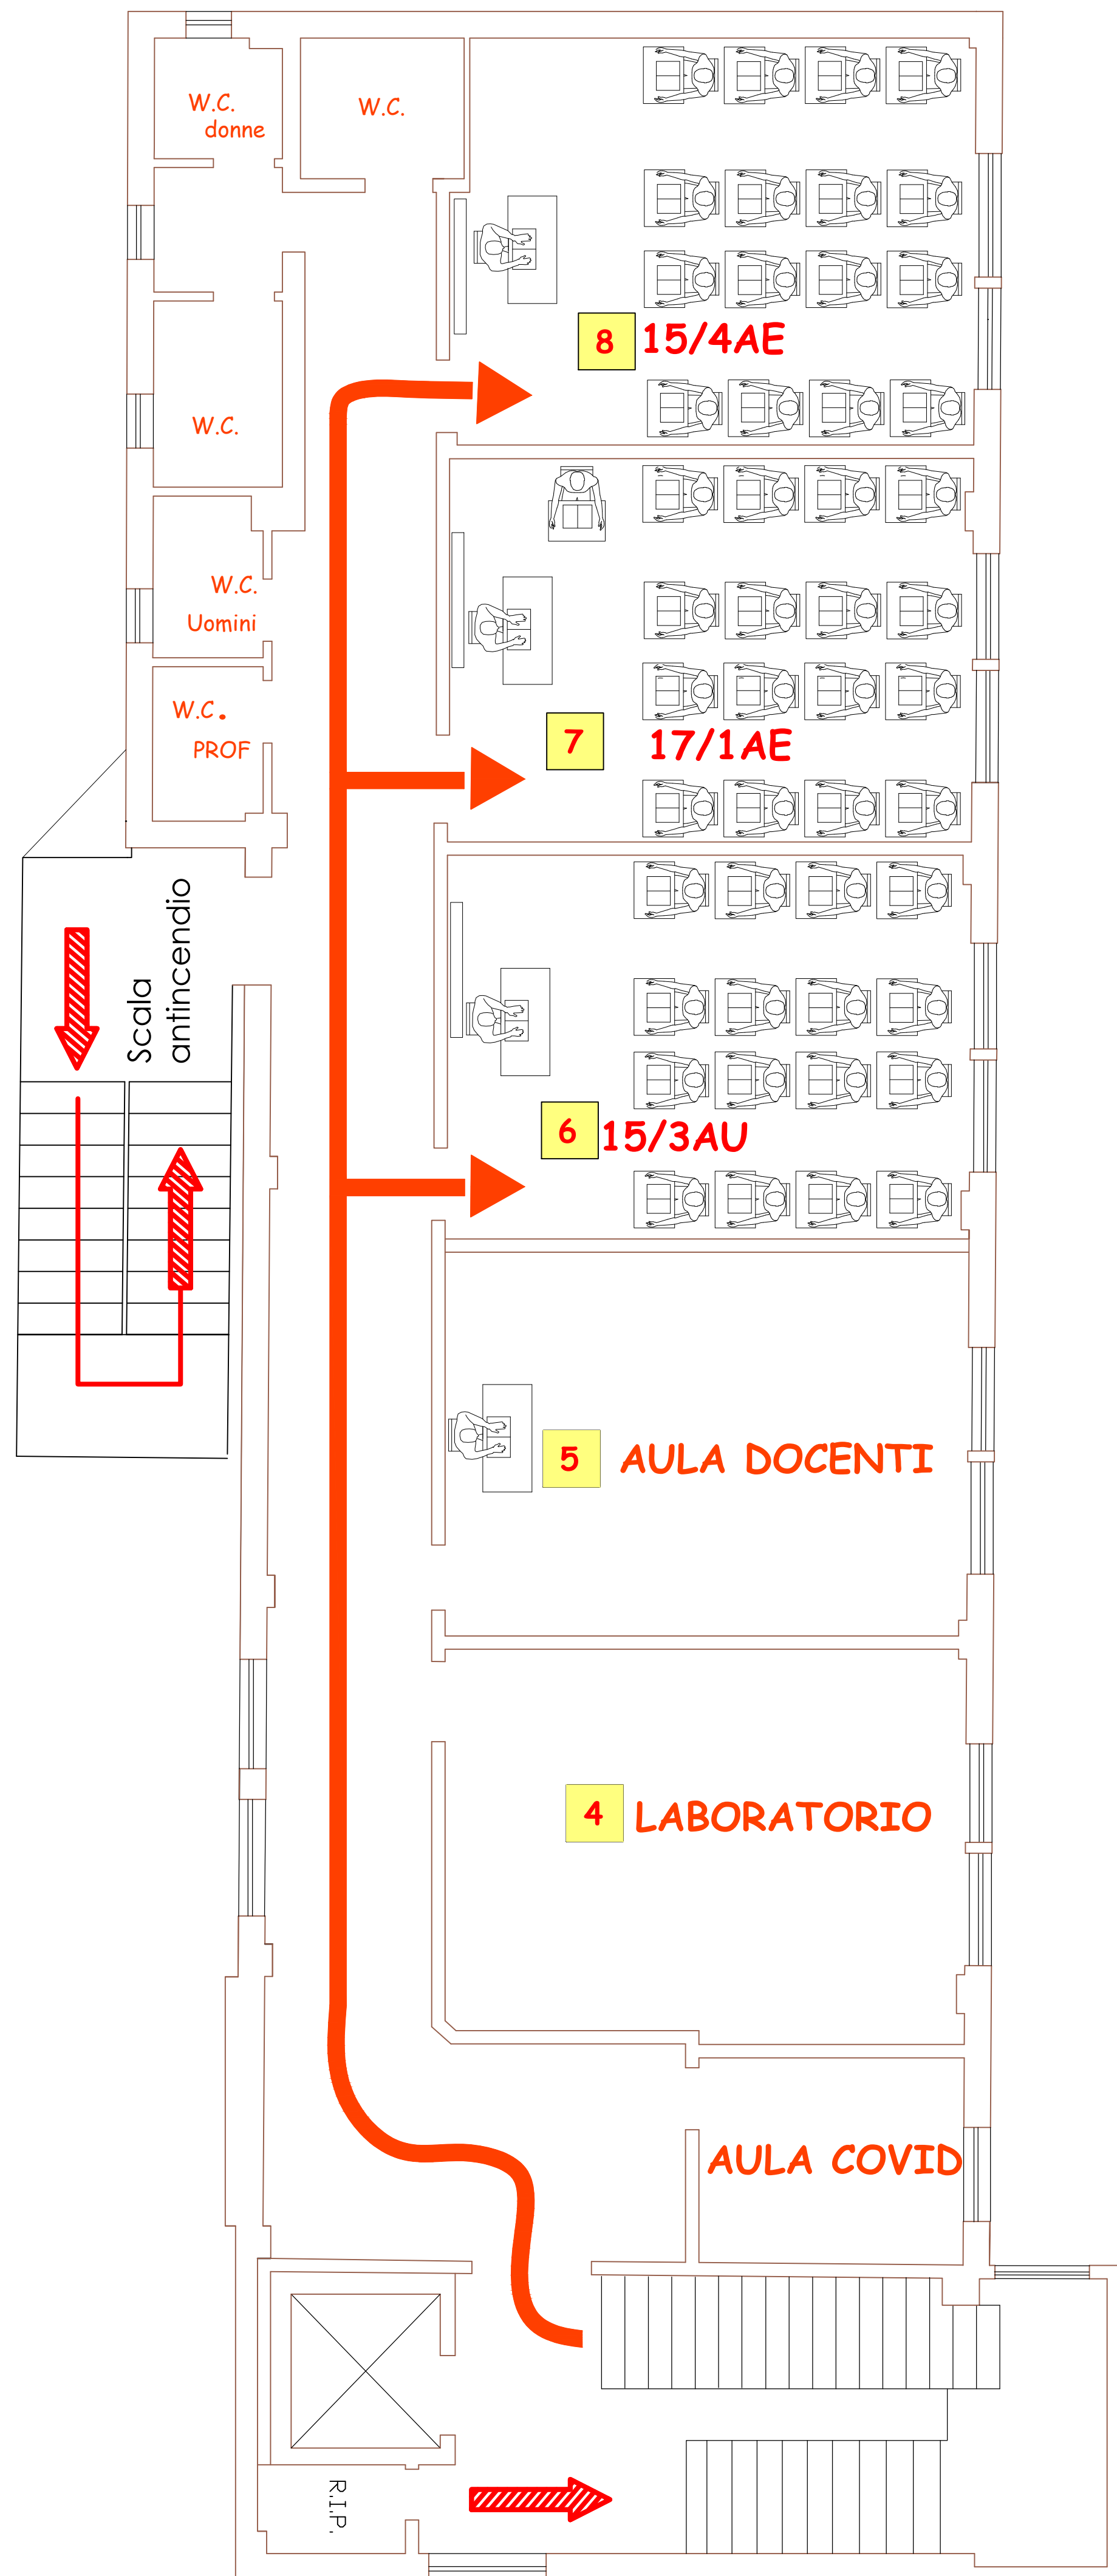

Corso Matteotti

LICEO STATALE M. IMMACOLATA

ORGANIZZAZIONE INGRESSI E USCITE

dal 12 settembre 2023

Via Regina Elena

A ingresso principale

Entrata ore 8:00

4AE

1AE

3AU

Uscita

3AU - 4AE ore 13:00

1AE ore 12:00-13:00

A

Via Regina Elena 2° piano

A ingresso principale 8:00